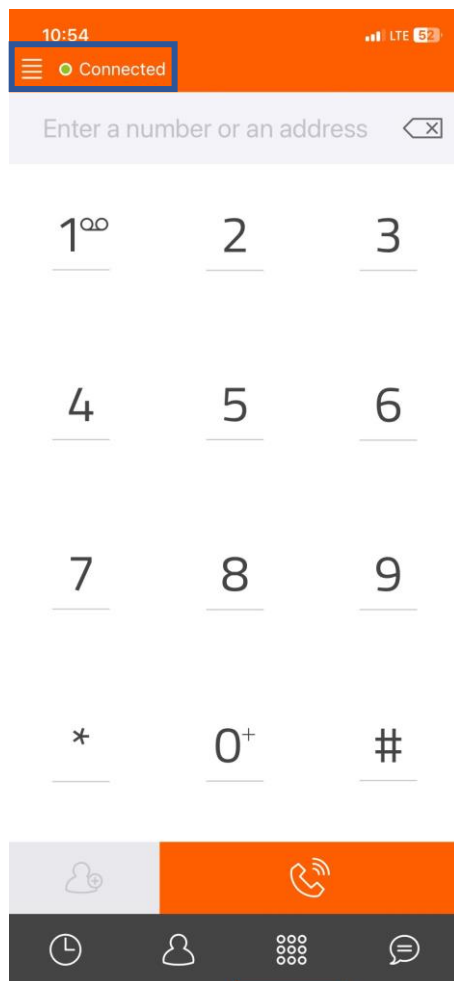

## iPhone Screenshots

۲. پس از نصب تمامی مراحل را طبق آموزش زیر پیش بروید. روی گزینه USE SIP ACCOUNT ضربه بزنید.

۳. سپس روی گزینه I understand ضربه بزنید. اما قبل از آن، لینک بالای این گزینه را مطالعه فرمایید.

۴. سپس از قسمت اپراتورهای داخل نمایه کاربری تلفنچی، نسبت به دریافت نام کاربری(داخلی) و رمز عبور اقدام فرمایید و در نهایت مطابق با همان اطلاعات، فرم زیر را تکمیل کنید. روی گزینه UDP و سپس LOGIN ضربه بزنید.

A screenshot of a mobile application interface. At the top, there is an orange header with the time '10:50' on the left and 'LTE 53%' on the right. Below the header is a grey bar with a back arrow and the word 'ASSISTANT' in orange. The main content area has a white background with the following text: 'USE YOUR SIP ACCOUNT' in bold, followed by 'Enter your username and password with your SIP domain.' Below this are several input fields: 'USERNAME' with the placeholder 'شماره داخلی یا نام کاربری', 'PASSWORD (OPTIONAL)' with the placeholder 'رمزعبور داخلی', 'DOMAIN' with the value 'phone.telefonchy.com', and 'DISPLAY NAME (OPTIONAL)' with the placeholder 'هرچیزی که دوست دارید'. At the bottom, there is a 'TRANSPORT' section with three buttons: 'UDP' (highlighted with an orange border), 'TCP', and 'TLS'. Below the transport section is a white button with a black border and the text 'LOGIN'.

۵. سپس با تکمیل موارد بالا وارد صفحه شماره‌گیر می‌شوید. دقت فرمایید دایره سبز رنگ کنار و عبارت Connected نوشته شده باشد. بعد از آن از روی منوی سمت چپ با علامتی به شکل  ضربه بزنید. مطابق تصویر زیر:

۶. بعد از ضربه زدن روی دکمه منو روی اطلاعات حساب ضربه بزنید.