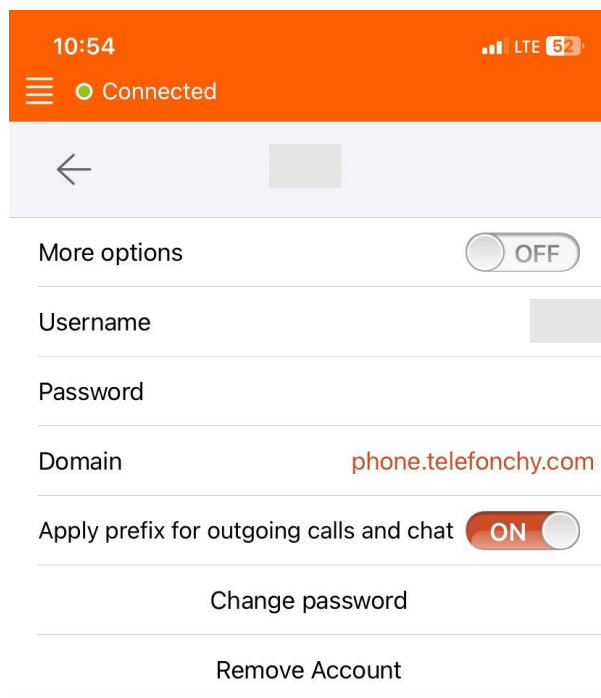

۴. سپس از قسمت اپراتورهای داخل نمایه کاربری تلفنچی، نسبت به دریافت نام کاربری(داخلی) و رمز عبور اقدام فرمایید و در نهایت مطابق با همان اطلاعات، فرم زیر را تکمیل کنید. روی گزینه UDP و سپس LOGIN ضربه بزنید.

A screenshot of a mobile application interface. At the top, there is an orange header with the time '10:50' on the left and 'LTE 53%' on the right. Below the header is a grey bar with a back arrow and the word 'ASSISTANT' in orange. The main content area has a white background with the following text: 'USE YOUR SIP ACCOUNT' in bold, followed by 'Enter your username and password with your SIP domain.' Below this are several input fields: 'USERNAME' with the placeholder 'شماره داخلی یا نام کاربری', 'PASSWORD (OPTIONAL)' with the placeholder 'رمزعبور داخلی', 'DOMAIN' with the value 'phone.telefonchy.com', and 'DISPLAY NAME (OPTIONAL)' with the placeholder 'هرچیزی که دوست دارید'. At the bottom, there is a 'TRANSPORT' section with three buttons: 'UDP' (highlighted with an orange border), 'TCP', and 'TLS'. Below the transport section is a white button with a black border and the text 'LOGIN'.

۵. سپس با تکمیل موارد بالا وارد صفحه شماره‌گیر می‌شوید. دقت فرمایید دایره سبز رنگ کنار و عبارت Connected نوشته شده باشد. بعد از آن از روی منوی سمت چپ با علامتی به شکل  ضربه بزنید. مطابق تصویر زیر:

۶. بعد از ضربه زدن روی دکمه منو روی اطلاعات حساب ضربه بزنید.

۷. سپس وارد تنظیمات حساب می‌شوید. با زدن روی یکی از حساب‌های ثبت شده در نرم‌افزار، وارد تنظیمات پیشرفته حساب شوید.

۸. سپس گزینه More options را فعال نمایید.

۹. با فعال کردن این گزینه، گزینه‌های بیشتری برای شما نمایان می‌شود. گزینه‌های علامت زده شده را دقت فرمایید در همین حالت فعلی باشند. بقیه اطلاعات در تصویر موجود هستند.