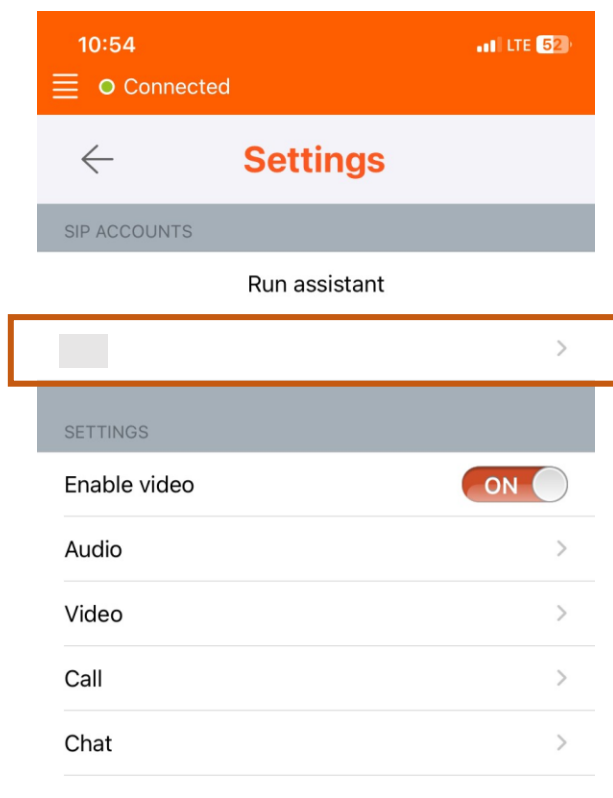

A screenshot of a mobile application interface. At the top, there is an orange header with the time '10:50' on the left and 'LTE 53%' on the right. Below the header is a grey bar with a back arrow and the word 'ASSISTANT' in orange. The main content area has a white background with the following text: 'USE YOUR SIP ACCOUNT' in bold, followed by 'Enter your username and password with your SIP domain.' Below this are several input fields: 'USERNAME' with the placeholder 'شماره داخلی یا نام کاربری', 'PASSWORD (OPTIONAL)' with the placeholder 'رمزعبور داخلی', 'DOMAIN' with the value 'phone.telefonchy.com', and 'DISPLAY NAME (OPTIONAL)' with the placeholder 'هرچیزی که دوست دارید'. At the bottom, there is a 'TRANSPORT' section with three buttons: 'UDP' (highlighted with an orange border), 'TCP', and 'TLS'. Below the transport section is a white button with a black border and the text 'LOGIN'.

۵. سپس با تکمیل موارد بالا وارد صفحه شماره‌گیر می‌شوید. دقت فرمایید دایره سبز رنگ کنار و عبارت Connected نوشته شده باشد. بعد از آن از روی منوی سمت چپ با علامتی به شکل  ضربه بزنید. مطابق تصویر زیر:

۶. بعد از ضربه زدن روی دکمه منو روی اطلاعات حساب ضربه بزنید.

۷. سپس وارد تنظیمات حساب می‌شوید. با زدن روی یکی از حساب‌های ثبت شده در نرم‌افزار، وارد تنظیمات پیشرفته حساب شوید.

۸. سپس گزینه More options را فعال نمایید.

۹. با فعال کردن این گزینه، گزینه‌های بیشتری برای شما نمایان می‌شود. گزینه‌های علامت زده شده را دقت فرمایید در همین حالت فعلی باشند. بقیه اطلاعات در تصویر موجود هستند.