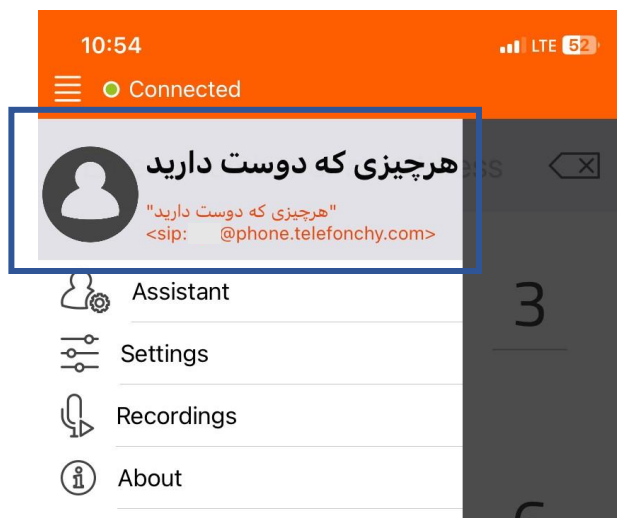

۶. بعد از ضربه زدن روی دکمه منو روی اطلاعات حساب ضربه بزنید.