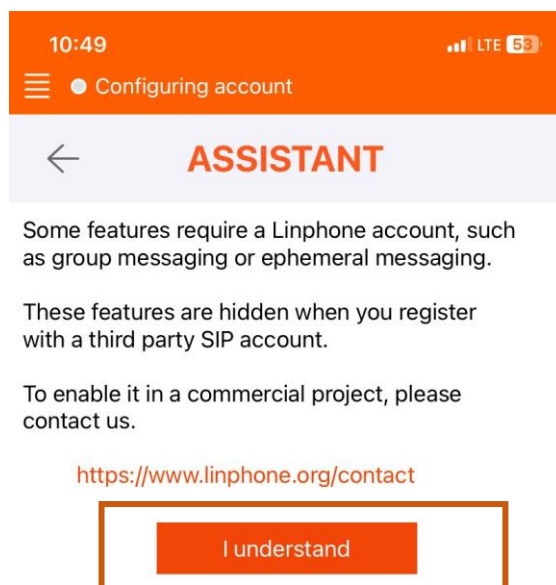

# مراحل نصب و راه اندازی LinPhone - لین فون

۱. ابتدا از طریق اپاستور نسبت به نصب نرم افزار لین فون اقدام کنید.

## iPhone Screenshots

۲. پس از نصب تمامی مراحل را طبق آموزش زیر پیش بروید. روی گزینه USE SIP ACCOUNT ضربه بزنید.

۳. سپس روی گزینه I understand ضربه بزنید. اما قبل از آن، لینک بالای این گزینه را مطالعه فرمایید.

۴. سپس از قسمت اپراتورهای داخل نمایه کاربری تلفنچی، نسبت به دریافت نام کاربری(داخلی) و رمز عبور اقدام فرمایید و در نهایت مطابق با همان اطلاعات، فرم زیر را تکمیل کنید. روی گزینه UDP و سپس LOGIN ضربه بزنید.

A screenshot of a mobile application interface. At the top, there is an orange header with the time '10:50' on the left and 'LTE 53%' on the right. Below the header is a grey bar with a back arrow and the word 'ASSISTANT' in orange. The main content area has a white background with the following text: 'USE YOUR SIP ACCOUNT' in bold, followed by 'Enter your username and password with your SIP domain.' Below this are several input fields: 'USERNAME' with the placeholder 'شماره داخلی یا نام کاربری', 'PASSWORD (OPTIONAL)' with the placeholder 'رمزعبور داخلی', 'DOMAIN' with the value 'phone.telefonchy.com', and 'DISPLAY NAME (OPTIONAL)' with the placeholder 'هرچیزی که دوست دارید'. At the bottom, there is a 'TRANSPORT' section with three buttons: 'UDP' (highlighted with an orange border), 'TCP', and 'TLS'. Below the transport section is a white button with a black border and the text 'LOGIN'.