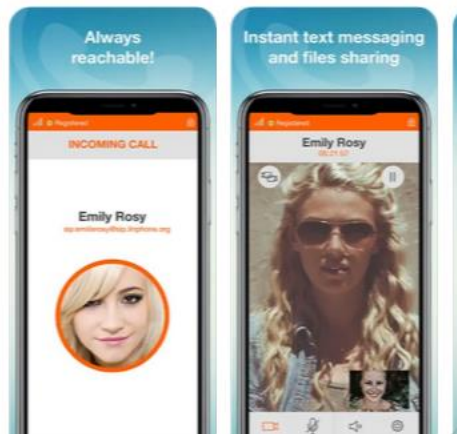

# مراحل نصب و راه اندازی LinPhone - لین فون

۱. ابتدا از طریق اپاستور نسبت به نصب نرم افزار لین فون اقدام کنید.

## iPhone Screenshots

۲. پس از نصب تمامی مراحل را طبق آموزش زیر پیش بروید. روی گزینه USE SIP ACCOUNT ضربه بزنید.

۳. سپس روی گزینه I understand ضربه بزنید. اما قبل از آن، لینک بالای این گزینه را مطالعه فرمایید.

A screenshot of a mobile application interface. At the top, there is an orange header with the time '10:50' on the left and 'LTE 53%' on the right. Below the header is a grey bar with a back arrow and the word 'ASSISTANT' in orange. The main content area has a white background with the following text: 'USE YOUR SIP ACCOUNT' in bold, followed by 'Enter your username and password with your SIP domain.' Below this are several input fields: 'USERNAME' with the placeholder 'شماره داخلی یا نام کاربری', 'PASSWORD (OPTIONAL)' with the placeholder 'رمزعبور داخلی', 'DOMAIN' with the value 'phone.telefonchy.com', and 'DISPLAY NAME (OPTIONAL)' with the placeholder 'هرچیزی که دوست دارید'. At the bottom, there is a 'TRANSPORT' section with three buttons: 'UDP' (highlighted with an orange border), 'TCP', and 'TLS'. Below the transport section is a white button with a black border and the text 'LOGIN'.