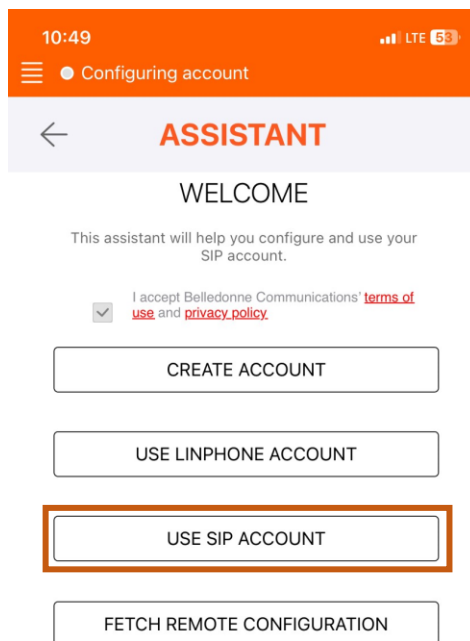

# مراحل نصب و راه اندازی LinPhone - لین فون

۱. ابتدا از طریق اپاستور نسبت به نصب نرم افزار لین فون اقدام کنید.

## iPhone Screenshots

۲. پس از نصب تمامی مراحل را طبق آموزش زیر پیش بروید. روی گزینه USE SIP ACCOUNT ضربه بزنید.

۳. سپس روی گزینه I understand ضربه بزنید. اما قبل از آن، لینک بالای این گزینه را مطالعه فرمایید.

۴. سپس از قسمت اپراتورهای داخل نمایه کاربری تلفنچی، نسبت به دریافت نام کاربری(داخلی) و رمز عبور اقدام فرمایید و در نهایت مطابق با همان اطلاعات، فرم زیر را تکمیل کنید. روی گزینه UDP و سپس LOGIN ضربه بزنید.

A screenshot of a mobile application interface. At the top, there is an orange header with the time '10:50' on the left and 'LTE 53%' on the right. Below the header is a grey bar with a back arrow and the word 'ASSISTANT' in orange. The main content area has a white background with the following text: 'USE YOUR SIP ACCOUNT' in bold, followed by 'Enter your username and password with your SIP domain.' Below this are several input fields: 'USERNAME' with the placeholder 'شماره داخلی یا نام کاربری', 'PASSWORD (OPTIONAL)' with the placeholder 'رمزعبور داخلی', 'DOMAIN' with the value 'phone.telefonchy.com', and 'DISPLAY NAME (OPTIONAL)' with the placeholder 'هرچیزی که دوست دارید'. At the bottom, there is a 'TRANSPORT' section with three buttons: 'UDP' (highlighted with an orange border), 'TCP', and 'TLS'. Below the transport section is a white button with a black border and the text 'LOGIN'.